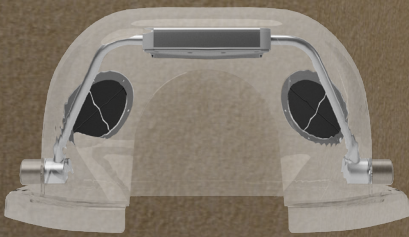

VAPOMIST 1 NEW + SHIRODARA IGLOO

VAPOMIST + IGLOO AVEC
CASCADE INTÉGRÉE

OFFRE SPECIALE

2990 CHF ~~4280 CHF~~