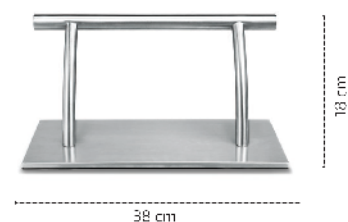

TODD

Apoyapiés · Footrest · Repose-pieds

MATERIAL · MATERIAL · MATÉRIEL

- Acero inoxidable
- Stainless steel
- Acier inoxydable

BASE

- Base de goma EVA antideslizante
- Anti-slip eva rubber base
- Base en caoutchouc EVA anti-dérapant

EMBALAJE · PACKAGING · EMBALLAGE

- Embalaje unitario en caja de cartón de 5 láminas
- Single packaging in 5 layer carton box
- Emballage unitaire dans une boîte en carton de 5 couches

PESO · WEIGHT · POIDS

KG 6Kg

VOLUMEN · VOLUME

m³ 0,007m³

CAJAS · BOXES · CARTONS

1 43 cm x 24 cm x 7 cm